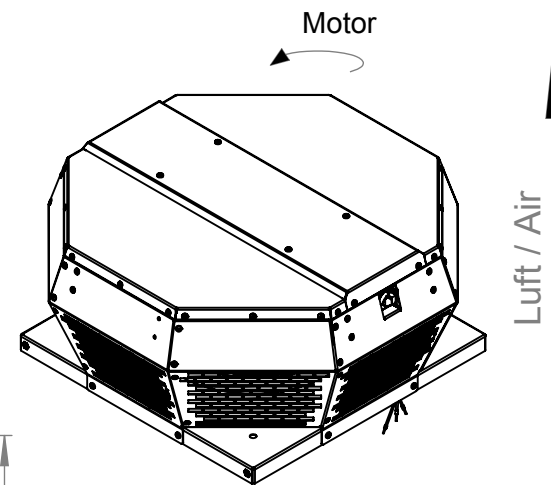

100 ±5

□437

□541

LK Ø 286

135

Cable outlet

Motor

Luft / Air

ruck
 ruck Ventilatoren
 Max-Planck-Str. 5
 D-97944 Boxberg

Protection Mark
 according to ISO 16016
 Created d.hancu
 Drawn d.hancu
 Released d.hancu
 Disabled

1:7 A4 mm

General tolerances
 DIN ISO 2768-c
 07.12.2020
 07.12.2020
 10.03.2021