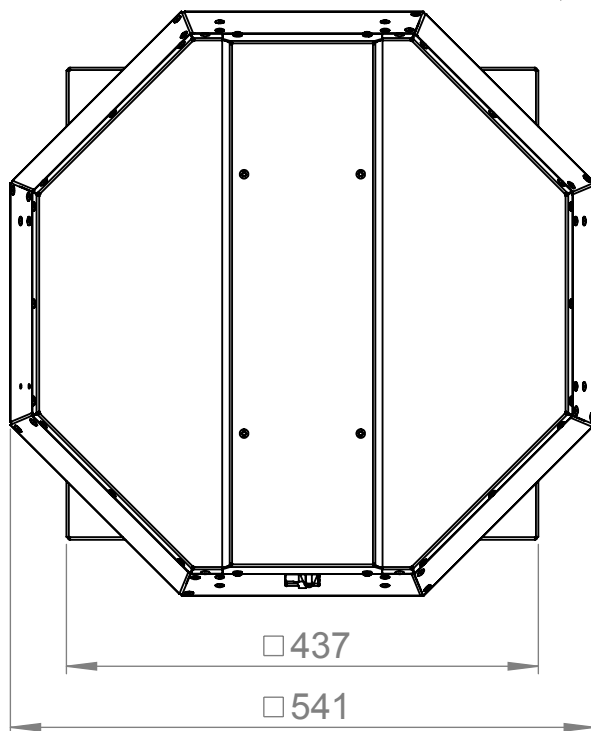

100 ±5

□437

□541

LK Ø 286

135

Cable outlet

Motor

Luft / Air

ruck
 ruck Ventilatoren
 Max-Planck-Str. 5
 D-97944 Boxberg

Protection Mark
 according to ISO 16016
 Created d.hancu
 Drawn d.hancu
 Released d.hancu
 Disabled

1:7 A4 mm

General tolerances
 DIN ISO 2768-c
 07.12.2020
 07.12.2020
 10.03.2021