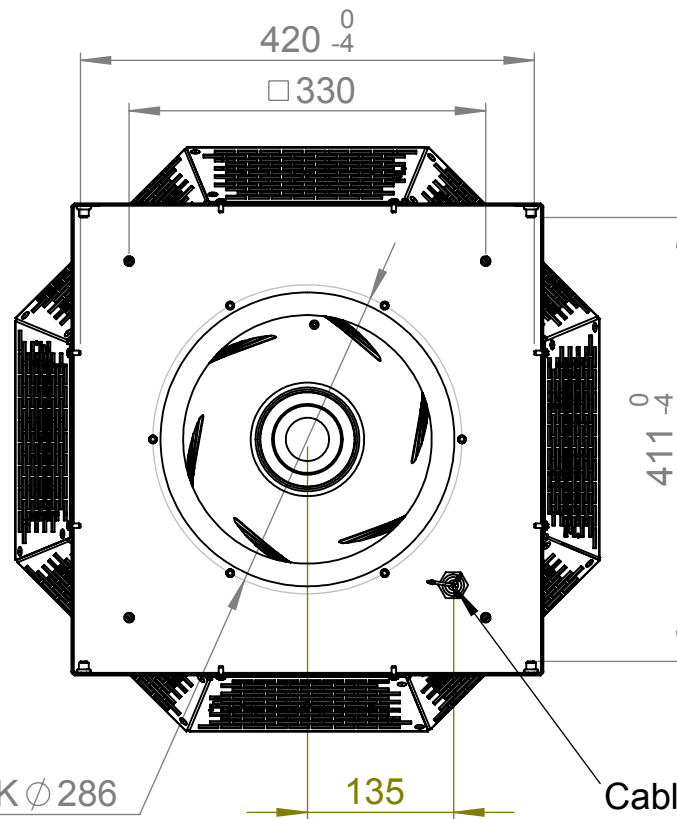

100 ±5

□437

□541

LK Ø 286

135

Cable outlet

Motor

Luft / Air

ruck
 ruck Ventilatoren
 Max-Planck-Str. 5
 D-97944 Boxberg

Protection Mark
 according to ISO 16016
 Created d.hancu
 Drawn d.hancu
 Released d.hancu
 Disabled

1:7 A4 mm

General tolerances
 DIN ISO 2768-c
 07.12.2020
 07.12.2020
 10.03.2021