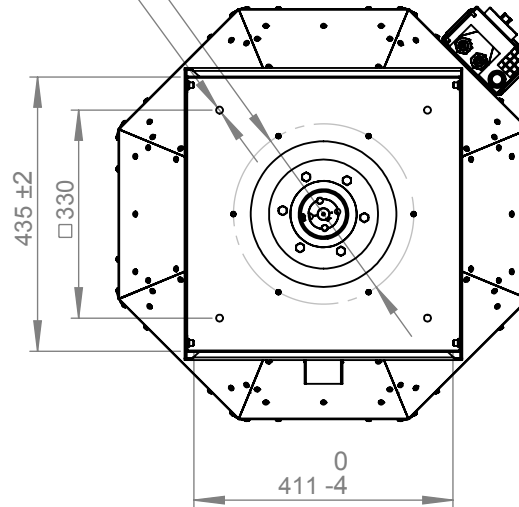

$\varnothing 286$
 6x M6x15
 4x $\varnothing 11$

ruck^{eu}
 VENTILATOREN
 ruck Ventilatoren
 Max-Planck-Str. 5
 D-97944 Boxberg

Protection Mark
 according to ISO16016
 Created a.mezei
 Drawn a.mezei
 Released a.ganea
 Disabled

1:12 A4 mm

General tolerances
 DIN ISO 2768-c

DVNI280E230

145087 01