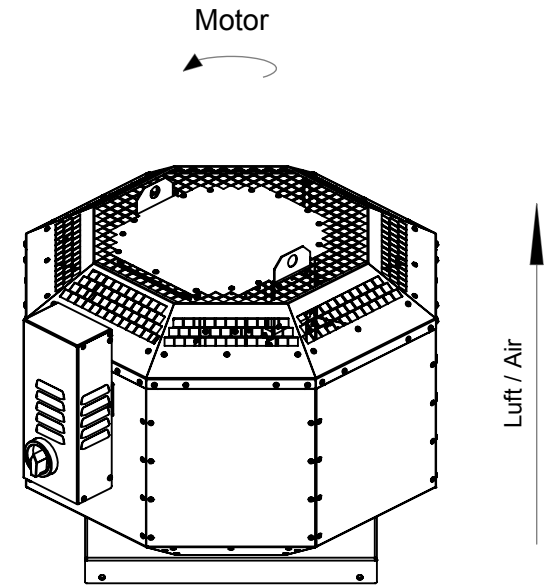

$\varnothing 286$
 6x M6x15
 4x $\varnothing 11$

ruck^{eu}
 VENTILATOREN
 ruck Ventilatoren
 Max-Planck-Str. 5
 D-97944 Boxberg

Protection Mark
 according to ISO16016
 Created a.mezei
 Drawn a.mezei
 Released a.ganea
 Disabled

1:12 A4 mm

General tolerances
 DIN ISO 2768-c

DVNI280E230

145087 01