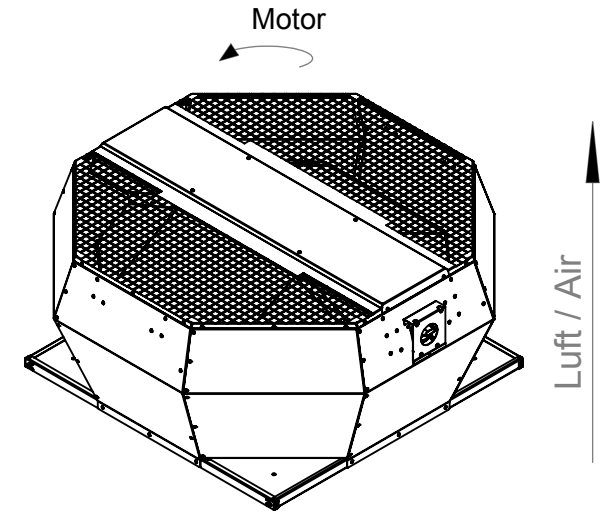

Cable outlet

ruck Ventilatoren
Max-Planck-Str. 5
D-97944 Boxberg

Protection Mark
according to ISO16016

Drawn: s.pop
Created: s.pop
Changed:

1:15 A4 mm

General tolerances
DIN ISO 2768-c

DVA560ECP31

139239 00