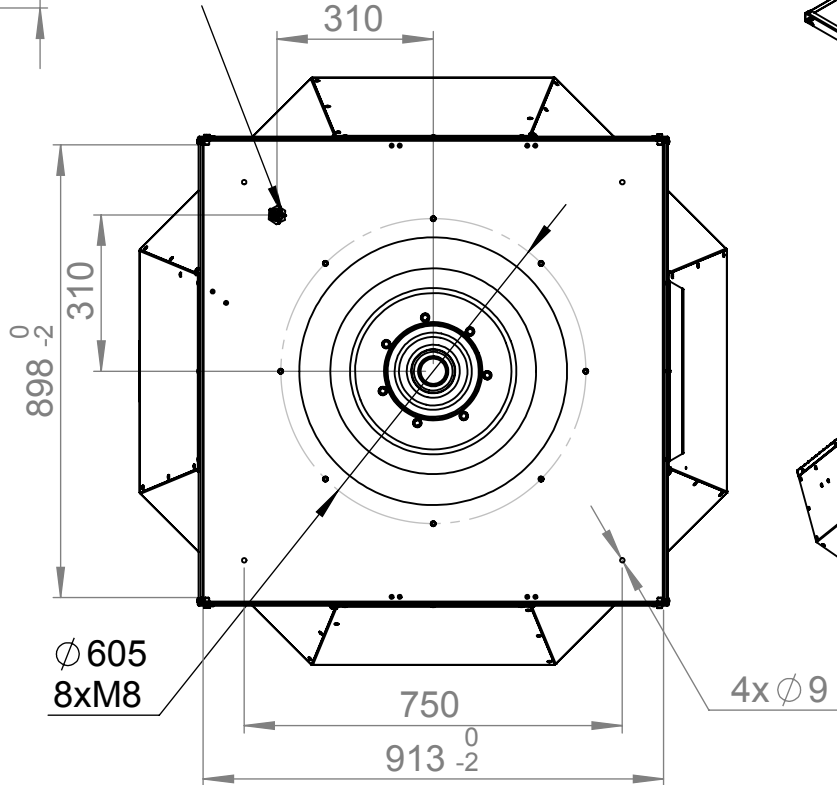

Cable outlet

ruck Ventilatoren
Max-Planck-Str. 5
D-97944 Boxberg

Protection Mark
according to ISO16016

Drawn: s.pop
Created: s.pop
Changed:

1:15 A4 mm

General tolerances
DIN ISO 2768-c

DVA560ECP31

139239 00