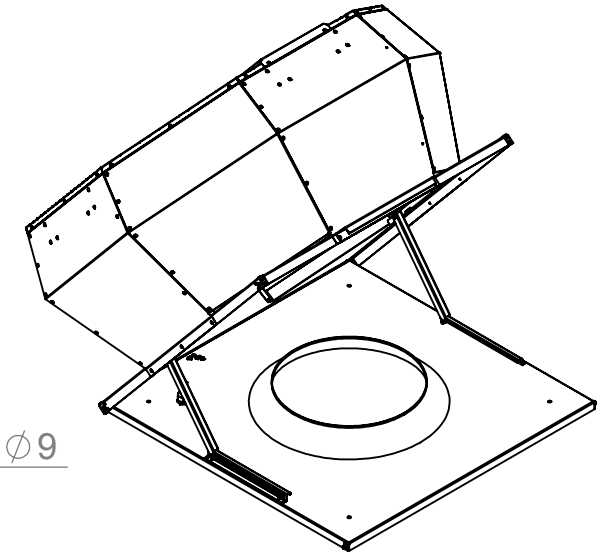

Cable outlet

ruck Ventilatoren
Max-Planck-Str. 5
D-97944 Boxberg

Protection Mark
according to ISO16016

Drawn: s.pop
Created: s.pop
Changed:

1:15 A4 mm

General tolerances
DIN ISO 2768-c

DVA560ECP31

139239 00