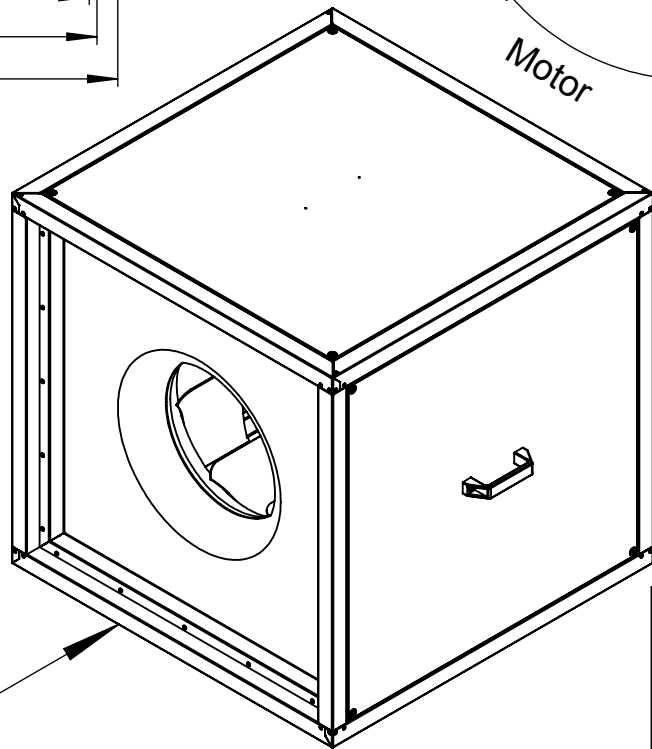

Anschlussmaß innen
min. $\varnothing 465$
Connection size inside
min. $\varnothing 465$

ruck^{eu}
VENTILATOREN
ruck Ventilatoren
Max-Planck-Str. 5
D-97944 Boxberg

Protection Mark
according to ISO16016

Created s.pop
Drawn s.pop
Released
Disabled