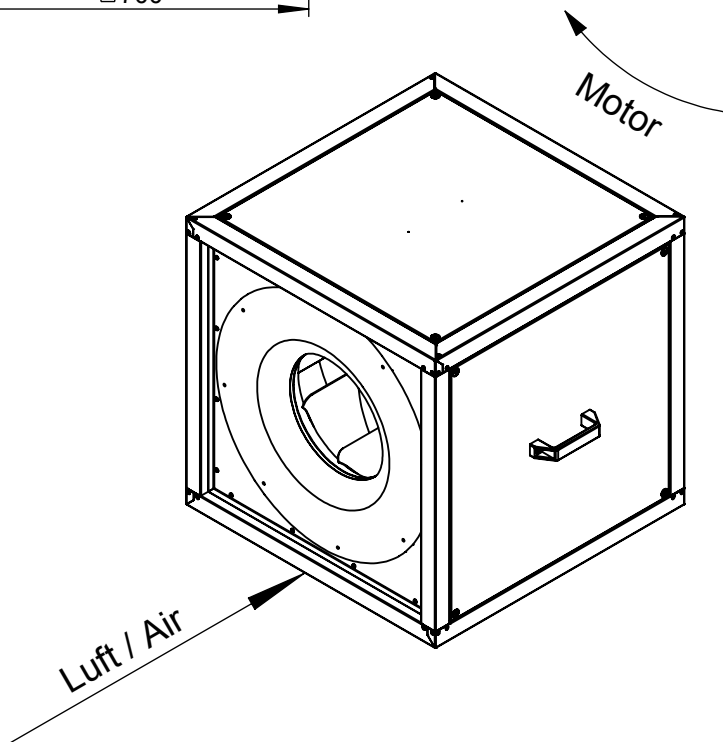

Anschlussmaß innen
min. \varnothing 385
Connection size inside
min. \varnothing 385

ruck^{eu}
VENTILATOREN
ruck Ventilatoren
Max-Planck-Str. 5
D-97944 Boxberg

Protection Mark
according to ISO 16016

Created d.hancu
Drawn d.hancu
Released
Disabled

1:20 A4 mm

General tolerances
DIN ISO 2768-c

18.07.2017
18.07.2017

MPC450D4T30+

140692 00