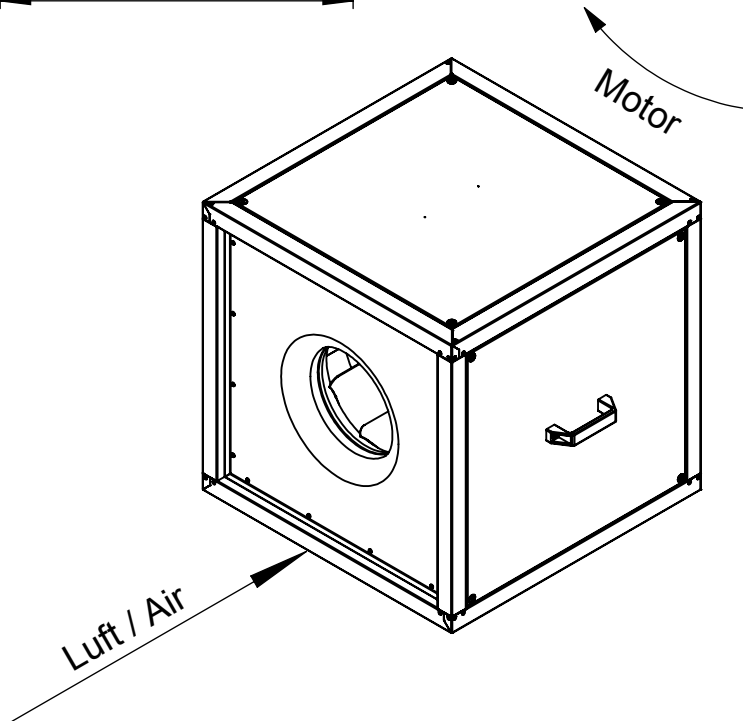

Anschlussmaß innen
min. \varnothing 340
Connection size inside
min. \varnothing 340

ruck^{eu}
VENTILATOREN
ruck Ventilatoren
Max-Planck-Str. 5
D-97944 Boxberg

Protection Mark
according to ISO16016

Created s.pop
Drawn s.pop
Released
Disabled