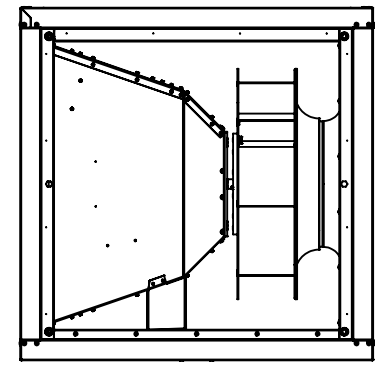

Anschlussmaß innen
min. \varnothing 340
Connection size inside
min. \varnothing 340

ruck^{eu}
VENTILATOREN
ruck Ventilatoren
Max-Planck-Str. 5
D-97944 Boxberg

Protection Mark
according to ISO16016

Created s.pop
Drawn s.pop
Released
Disabled