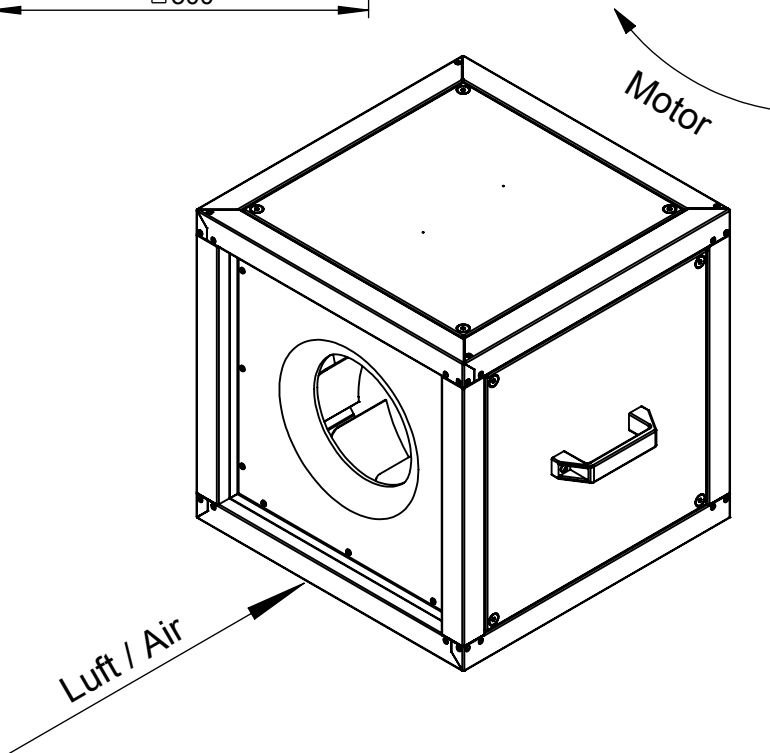

Anschlussmaß innen
min. $\varnothing 270$
Connection size inside
min. $\varnothing 270$

ruck^{eu}
VENTILATOREN
ruck Ventilatoren
Max-Planck-Str. 5
D-97944 Boxberg

Protection Mark
according to ISO16016

Created s.pop
Drawn s.pop
Released
Disabled

1:10 A4 mm

General tolerances
DIN ISO 2768-c

28.08.2017
28.08.2017

MPC315E2T21+

136829 02