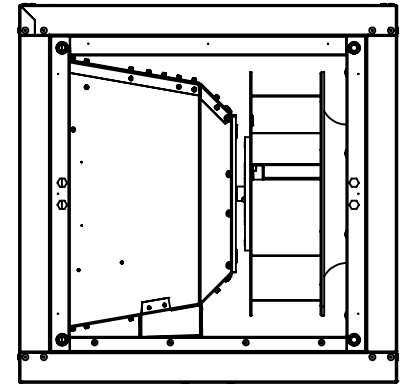

Anschlussmaß innen
min. \varnothing 240
Connection size inside
min. \varnothing 240

ruck^{eu}
VENTILATOREN
ruck Ventilatoren
Max-Planck-Str. 5
D-97944 Boxberg

Protection Mark
according to ISO16016
Created s.pop
Drawn s.pop
Released
Disabled

1:10 A4 mm

General tolerances
DIN ISO 2768-c
28.08.2017
28.08.2017

MPC280E2T20+

126681 03