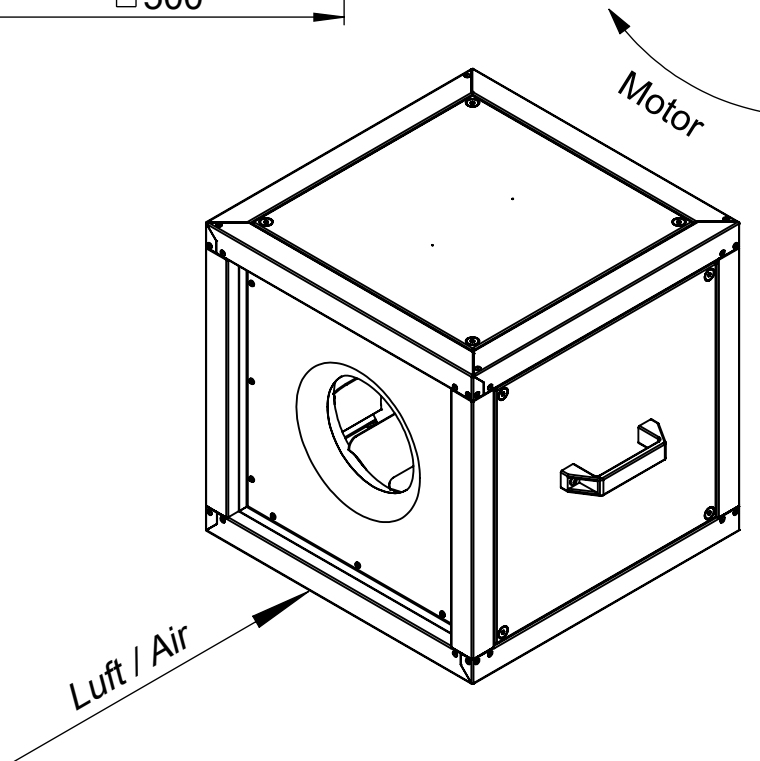

Anschlussmaß innen
min. \varnothing 240
Connection size inside
min. \varnothing 240

ruck^{eu}
VENTILATOREN
ruck Ventilatoren
Max-Planck-Str. 5
D-97944 Boxberg

Protection Mark
according to ISO16016
Created s.pop
Drawn s.pop
Released
Disabled

1:10 A4 mm

General tolerances
DIN ISO 2768-c
28.08.2017
28.08.2017

MPC280E2T20+

126681 03