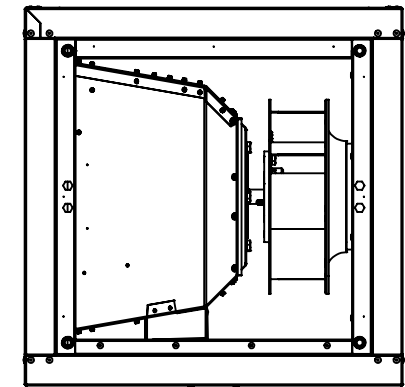

Anschlussmaß innen
min. \varnothing 195
Connection size inside
min. \varnothing 195

ruck^{eu}
VENTILATOREN
ruck Ventilatoren
Max-Planck-Str. 5
D-97944 Boxberg

Protection Mark
according to ISO 16016
Created s.pop
Drawn s.pop
Released
Disabled

1:10 A4 mm

General tolerances
DIN ISO 2768-c
28.08.2017
28.08.2017

MPC225E2T21+

137885 02