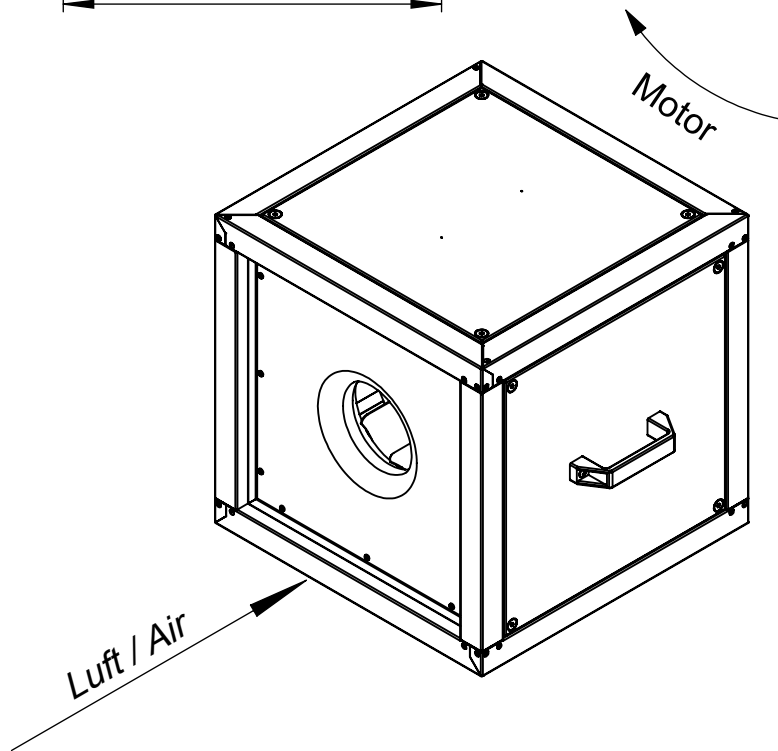

Anschlussmaß innen
min. \varnothing 195
Connection size inside
min. \varnothing 195

ruck^{eu}
VENTILATOREN
ruck Ventilatoren
Max-Planck-Str. 5
D-97944 Boxberg

Protection Mark
according to ISO 16016
Created s.pop
Drawn s.pop
Released
Disabled

1:10 A4 mm

General tolerances
DIN ISO 2768-c
28.08.2017
28.08.2017

MPC225E2T21+

137885 02