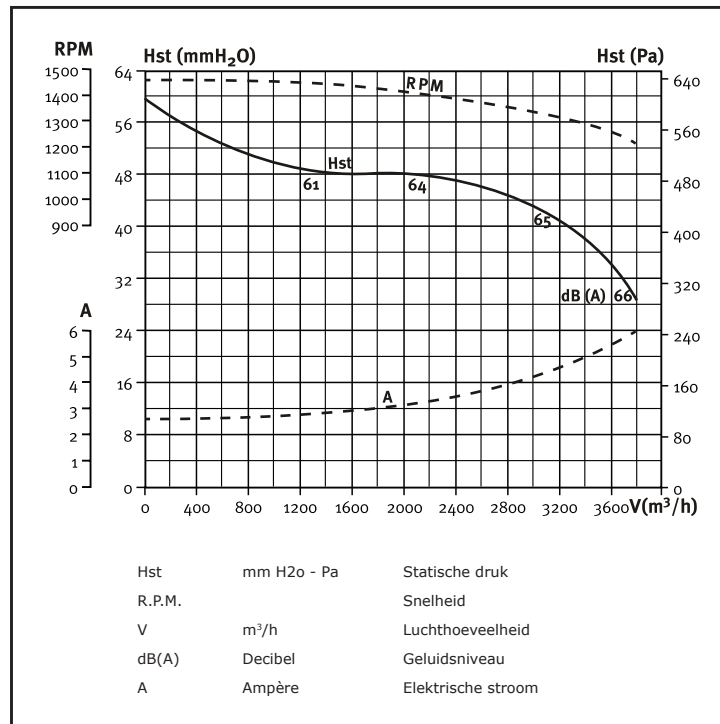

Artikelnummer: 5157004800

UPE 10/10 CM/AL

550 Watt

4P = 1.400 toeren

3.200 m³/h

400 mm aansluiting

230 Volt

4.5 Ampère

direct gedreven ventilator

geïsoleerd

gegalvaniseerd plaatstaal

Bijbehorende 1 Fase 5-Standenregelaar in kunststof kast 230/1/50:

- TM 2-7
- 7 Ampère
- 235x182x148 mm