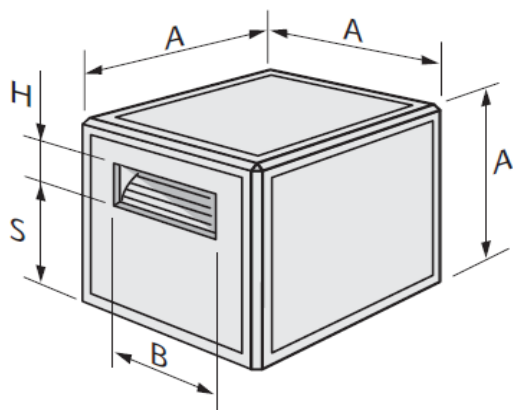

Airbox 500 binnenopstelling

Technische specificatie

Airbox 500 binnenopstelling

Ventilatortype		DRAE	DRAE	DRAE	DRAE					
		160-4	180-4	200-4	249-4					
	Curve	①	②	③	④					
Spanning	(Volt)	230	230	230	230					
Vermogen	(kW)	0,13	0,35	0,49	0,82					
Stroom	(Amp)	0,5	1,5	2,1	3,7					
Toerental	(RPM)	1025	1020	1230	1130					
Geluiddruk $L_{p(a)}$	(dB _(A))	57	55	62	70					
Regelaar		RE 1,5	RE 1,5	RE 5	RE 5					
Afmetingen	A (mm)	500	500	500	500					
	B (mm)	198	230	287	292					
	H (mm)	98	208	250	153					
	S (mm)	311	-	-	256					