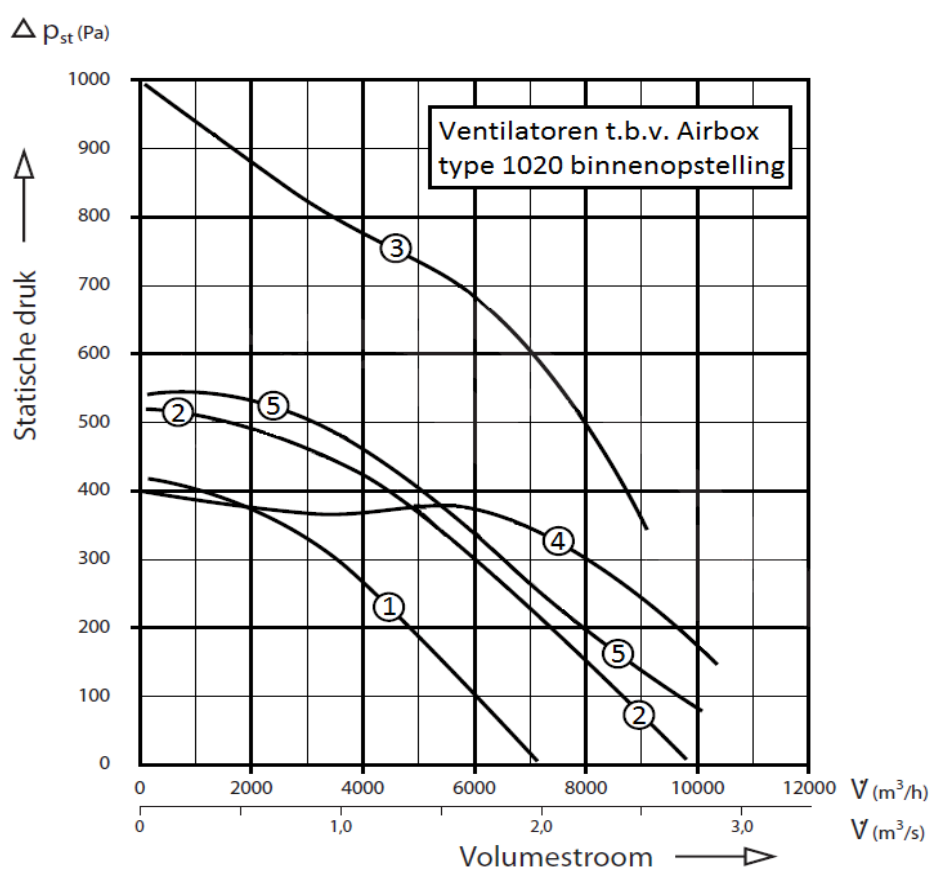

Airbox 800 binnenopstelling

Technische specificatie

Airbox 800 binnenopstelling

Ventilatortype	DRAE	DRAD	DRAD	DRAD					
	280-4	280-4	314-4	315-4					
Curve	①	②	③	④					
Spanning (Volt)	230	400	400	400					
Vermogen (kW)	2,3	2,6	2,8	4,8					
Stroom (Amp)	10,2	4,4	4,6	8,9					
Toerental (RPM)	1360	1280	1185	1350					
Geluiddruk $Lp_{(a)}$ (dB _(A))	79	79	80	84					
Regelaar	RE 10	RTD 5	RTD 5	RTD 10					
Afmetingen									
A (mm)	800	800	800	800					
B (mm)	358	358	408	402					
H (mm)	358	358	250	402					
S (mm)	247	247	396	265					

Airbox 1020 binnenopstelling

Technische specificatie

Airbox 1020 binnenopstelling

Ventilatortype	DHAE	DHAE	DRAD	DRAD	DHAD				
	355-4	400-4	355-6	356-4	400-4				
Curve	①	②	③	④	⑤				
Spanning (Volt)	230	230	400	400	400				
Vermogen (kW)	0,9	1,5	3,0	4,3	1,6				
Stroom (Amp)	3,8	6,8	5,2	6,9	3,0				
Toerental (RPM)	1260	1200	790	1220	1250				
Geluiddruk $L_{p(a)}$ (dB _(A))	74	76	79	84	76				
Regelaar	RE 5	RE 7,5	RTD 7	RTD 7	RTD 3,8				
Afmetingen									
A (mm)	1020	1020	1020	1020	1020				
B (mm)	452	502	452	408	502				
H (mm)	452	502	452	261	502				
S (mm)	268	327	293	511	327				