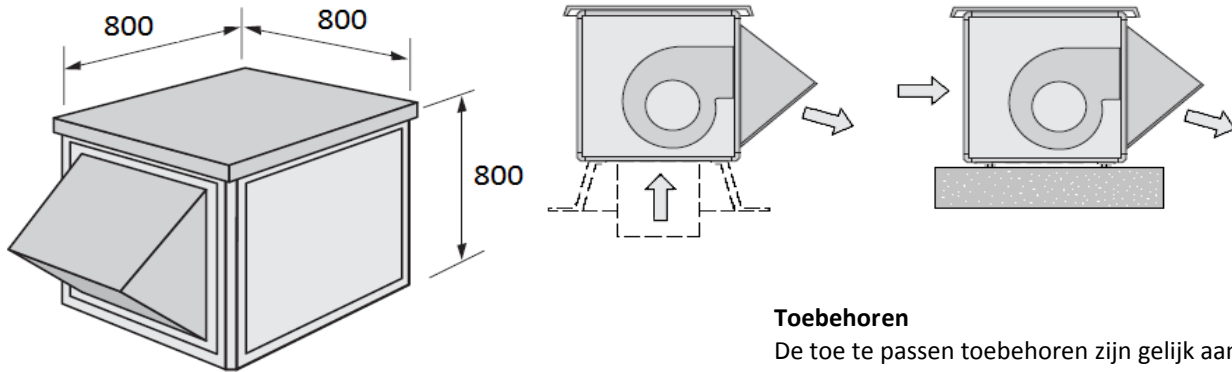

Airbox 800 buitenopstelling

Technische specificatie

Toebehoren

De toe te passen toebehoren zijn gelijk aan de toebehoren van de dakventilator KDV 355/400. Zie brochure dakventilatoren pag. 10.