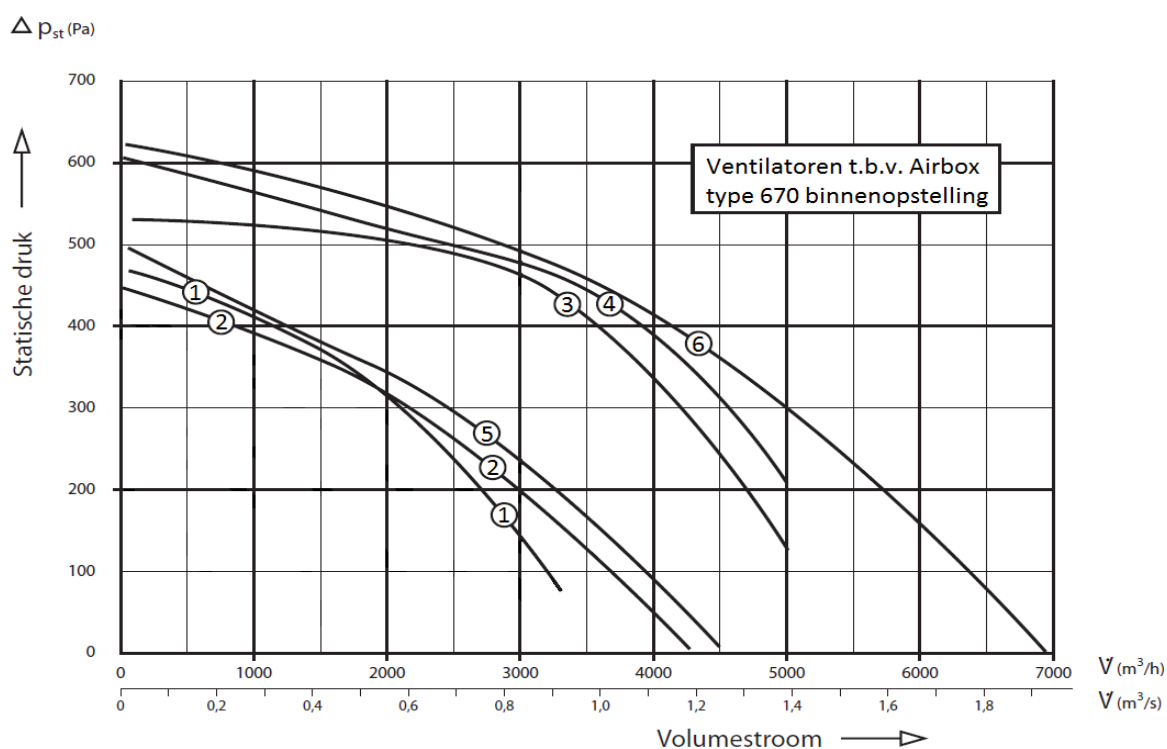

Airbox 670 binnenopstelling

Technische specificatie

Airbox 670 binnenopstelling

Ventilatortype	DRAE	DRAE	DRAE	DRAE	DRAD	DRAD			
	251-4	251-4L	279-4	281-4	251-4L	281-4			
Curve	①	②	③	④	⑤	⑥			
Spanning (Volt)	230	230	230	230	400	400			
Vermogen (kW)	0,8	1,17	1,55	1,55	1,08	1,9			
Stroom (Amp)	3,5	5	6,5	6,9	2,05	3,6			
Toerental (RPM)	1160	1170	1110	1160	1130	1140			
Geluidsdruk $L_{p(a)}$ (dB_(A))	71	70	75	76	71	76			
Regelaar	RE 5	RE 5	RE 7,5	RE 7,5	RTD 3,8	RTD 3,8			
Afmetingen									
A (mm)	670	670	670	670	670	670			
B (mm)	290	380	378	378	380	378			
H (mm)	160	160	164	196	160	196			
S (mm)	418	418	415	383	418	383