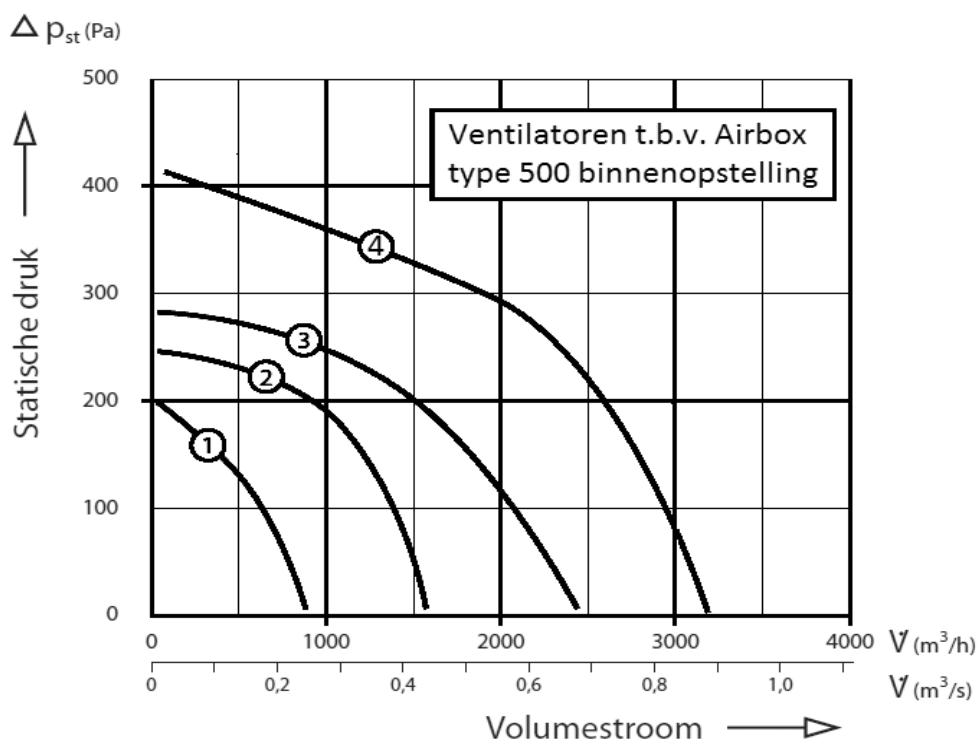

Airbox 500 binnenopstelling

Technische specificatie

Airbox 500 binnenopstelling

Ventilatortype		DRAE	DRAE	DRAE	DRAE					
		160-4	180-4	200-4	249-4					
	Curve	①	②	③	④					
Spanning	(Volt)	230	230	230	230					
Vermogen	(kW)	0,13	0,35	0,49	0,82					
Stroom	(Amp)	0,5	1,5	2,1	3,7					
Toerental	(RPM)	1025	1020	1230	1130					
Geluiddruk $L_{p(a)}$	(dB _(A))	57	55	62	70					
Regelaar		RE 1,5	RE 1,5	RE 5	RE 5					
Afmetingen	A (mm)	500	500	500	500					
	B (mm)	198	230	287	292					
	H (mm)	98	208	250	153					
	S (mm)	311	-	-	256					