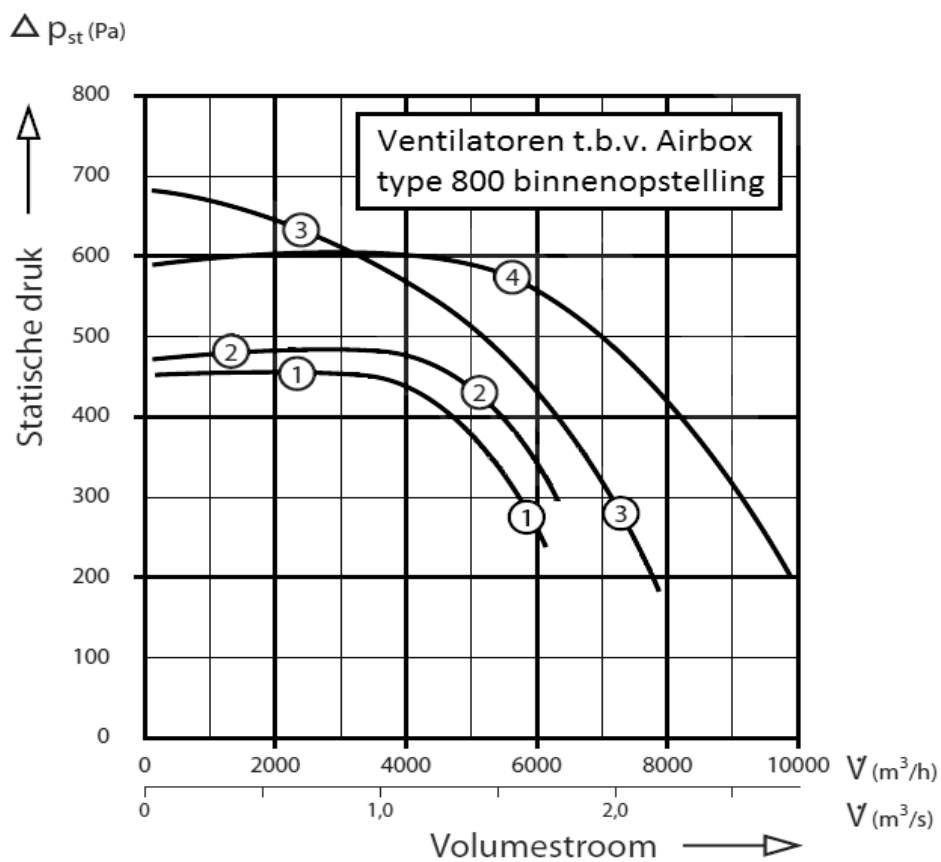

Airbox 800 binnenopstelling

Technische specificatie

Airbox 800 binnenopstelling

Ventilatortype	DRAE	DRAD	DRAD	DRAD					
	280-4	280-4	314-4	315-4					
Curve	①	②	③	④					
Spanning (Volt)	230	400	400	400					
Vermogen (kW)	2,3	2,6	2,8	4,8					
Stroom (Amp)	10,2	4,4	4,6	8,9					
Toerental (RPM)	1360	1280	1185	1350					
Geluiddruk $Lp_{(a)}$ (dB_(A))	79	79	80	84					
Regelaar	RE 10	RTD 5	RTD 5	RTD 10					
Afmetingen									
A (mm)	800	800	800	800					
B (mm)	358	358	408	402					
H (mm)	358	358	250	402					
S (mm)	247	247	396	265