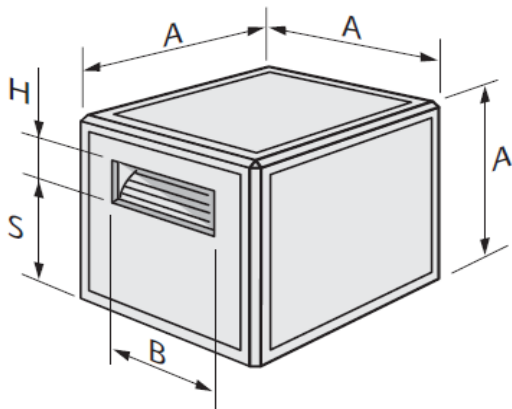

Airbox 800 binnenopstelling

Technische specificatie

Airbox 800 binnenopstelling

Ventilatortype	DRAE	DRAD	DRAD	DRAD					
	280-4	280-4	314-4	315-4					
Curve	①	②	③	④					
Spanning (Volt)	230	400	400	400					
Vermogen (kW)	2,3	2,6	2,8	4,8					
Stroom (Amp)	10,2	4,4	4,6	8,9					
Toerental (RPM)	1360	1280	1185	1350					
Geluiddruk $Lp_{(a)}$ (dB_(A))	79	79	80	84					
Regelaar	RE 10	RTD 5	RTD 5	RTD 10					
Afmetingen									
A (mm)	800	800	800	800					
B (mm)	358	358	408	402					
H (mm)	358	358	250	402					
S (mm)	247	247	396	265