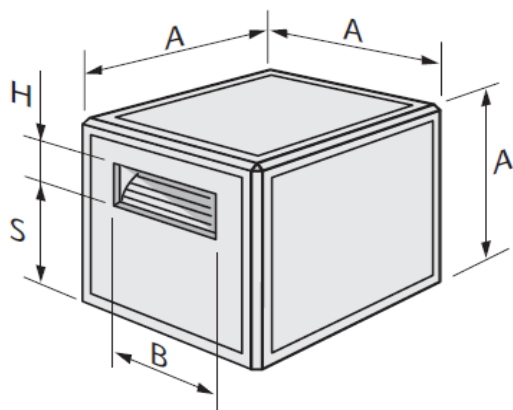

Airbox 800 binnenopstelling

Technische specificatie

Airbox 800 binnenopstelling

Ventilatortype	DRAE	DRAD	DRAD	DRAD					
	280-4	280-4	314-4	315-4					
Curve	①	②	③	④					
Spanning (Volt)	230	400	400	400					
Vermogen (kW)	2,3	2,6	2,8	4,8					
Stroom (Amp)	10,2	4,4	4,6	8,9					
Toerental (RPM)	1360	1280	1185	1350					
Geluiddruk $Lp_{(a)}$ (dB _(A))	79	79	80	84					
Regelaar	RE 10	RTD 5	RTD 5	RTD 10					
Afmetingen									
A (mm)	800	800	800	800					
B (mm)	358	358	408	402					
H (mm)	358	358	250	402					
S (mm)	247	247	396	265					

Airbox 1020 binnenopstelling

Technische specificatie

Airbox 1020 binnenopstelling

Ventilatortype	DHAE	DHAE	DRAD	DRAD	DHAD				
	355-4	400-4	355-6	356-4	400-4				
Curve	①	②	③	④	⑤				
Spanning (Volt)	230	230	400	400	400				
Vermogen (kW)	0,9	1,5	3,0	4,3	1,6				
Stroom (Amp)	3,8	6,8	5,2	6,9	3,0				
Toerental (RPM)	1260	1200	790	1220	1250				
Geluiddruk $L_{p(a)}$ (dB _(A))	74	76	79	84	76				
Regelaar	RE 5	RE 7,5	RTD 7	RTD 7	RTD 3,8				
Afmetingen									
A (mm)	1020	1020	1020	1020	1020				
B (mm)	452	502	452	408	502				
H (mm)	452	502	452	261	502				
S (mm)	268	327	293	511	327				