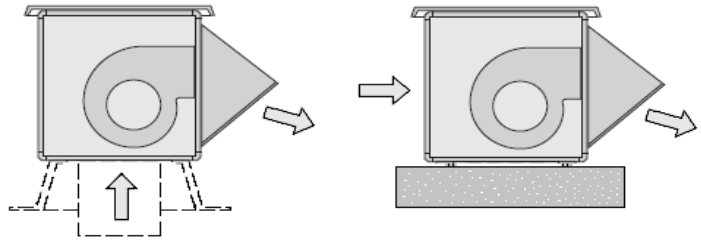

Airbox 670 buitenopstelling

Technische specificatie

Toebehoren

De toe te passen toebehoren zijn gelijk aan de toebehoren van de dakventilator KDV 355/400. Zie brochure dakventilatoren pag. 10.