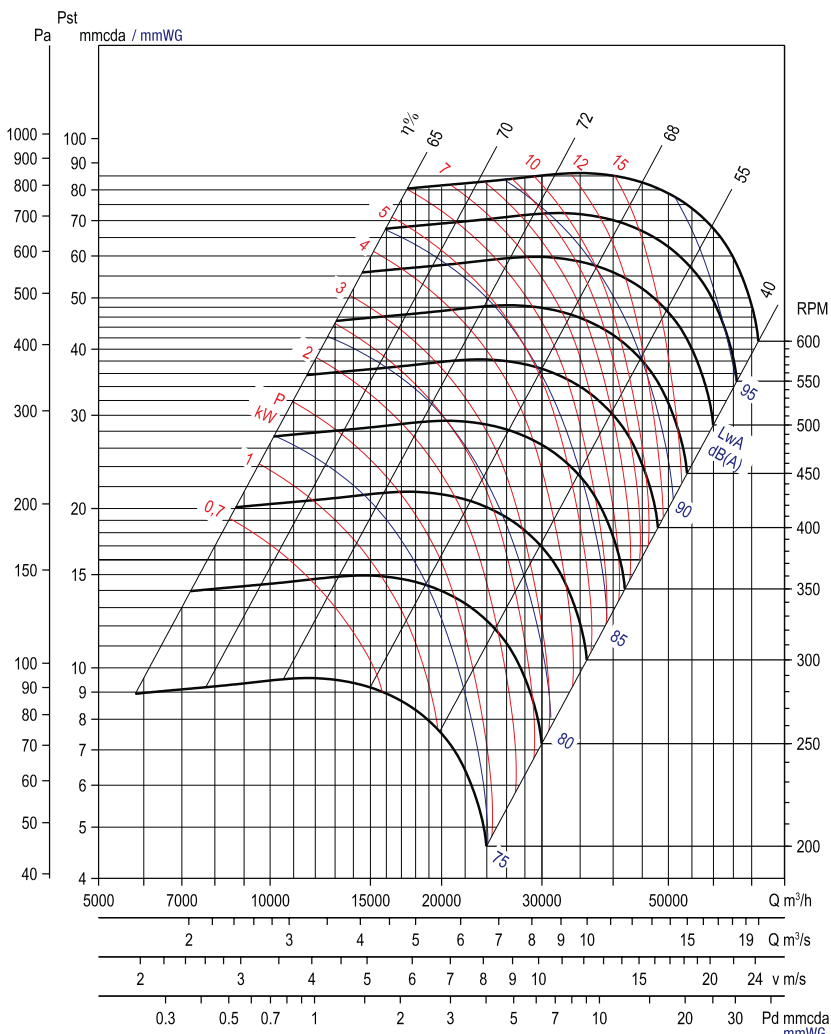

Ventilator: type RTC/E

CHAYSOL

Artikelnummer: V 650017

DA 30/28

- v-snaar gedreven ventilator**
- gegalvaniseerd plaatstaal**
- max. snelheid: 600 R.P.M.**
- max. motorvermogen: 14kW**
- luchttemp.: -20°C < T < +85°C**

Geluidsspectrum	Hz	63	125	250	500	1000	2000	4000	8000
	dB(A)	18	16	10	6	4,6	7	13	21

- A 1.145 mm
- B 1.410 mm
- C 870 mm
- D 945 mm
- E 759 mm
- F 485 mm
- G 512 mm
- H 55 mm
- I 50 mm
- J 1.016 mm
- K 1.273 mm
- L 920 mm
- M 20 mm
- N 13 mm
- P 50 mm
- Q 970 mm
- S 115 mm
- T 1.200 mm
- Ø 40 mm