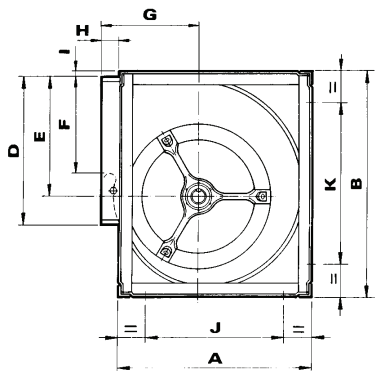

Ventilator: type RTC/E

CHAYSOL

Artikelnummer: V 650017

DA 30/28

- v-snaar gedreven ventilator**
- gegalvaniseerd plaatstaal**
- max. snelheid: 600 R.P.M.**
- max. motorvermogen: 14kW**
- luchttemp.: -20°C < T < +85°C**

Geluidsspectrum	Hz	63	125	250	500	1000	2000	4000	8000
	dB(A)	18	16	10	6	4,6	7	13	21

- A 1.145 mm
- B 1.410 mm
- C 870 mm
- D 945 mm
- E 759 mm
- F 485 mm
- G 512 mm
- H 55 mm
- I 50 mm
- J 1.016 mm
- K 1.273 mm
- L 920 mm
- M 20 mm
- N 13 mm
- P 50 mm
- Q 970 mm
- S 115 mm
- T 1.200 mm
- Ø 40 mm