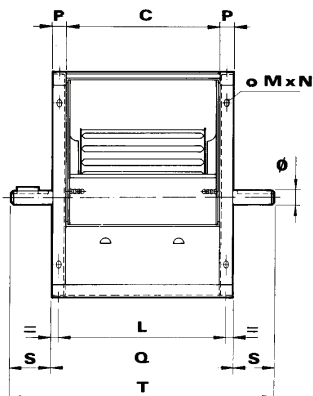

Ventilator: type RTC/E

CHAYSOL

Artikelnummer: V 650017

DA 30/28

- v-snaar gedreven ventilator**
- gegalvaniseerd plaatstaal**
- max. snelheid: 600 R.P.M.**
- max. motorvermogen: 14kW**
- luchttemp.: -20°C < T < +85°C**

Geluidsspectrum	Hz	63	125	250	500	1000	2000	4000	8000
	dB(A)	18	16	10	6	4,6	7	13	21

- A 1.145 mm
- B 1.410 mm
- C 870 mm
- D 945 mm
- E 759 mm
- F 485 mm
- G 512 mm
- H 55 mm
- I 50 mm
- J 1.016 mm
- K 1.273 mm
- L 920 mm
- M 20 mm
- N 13 mm
- P 50 mm
- Q 970 mm
- S 115 mm
- T 1.200 mm
- Ø 40 mm