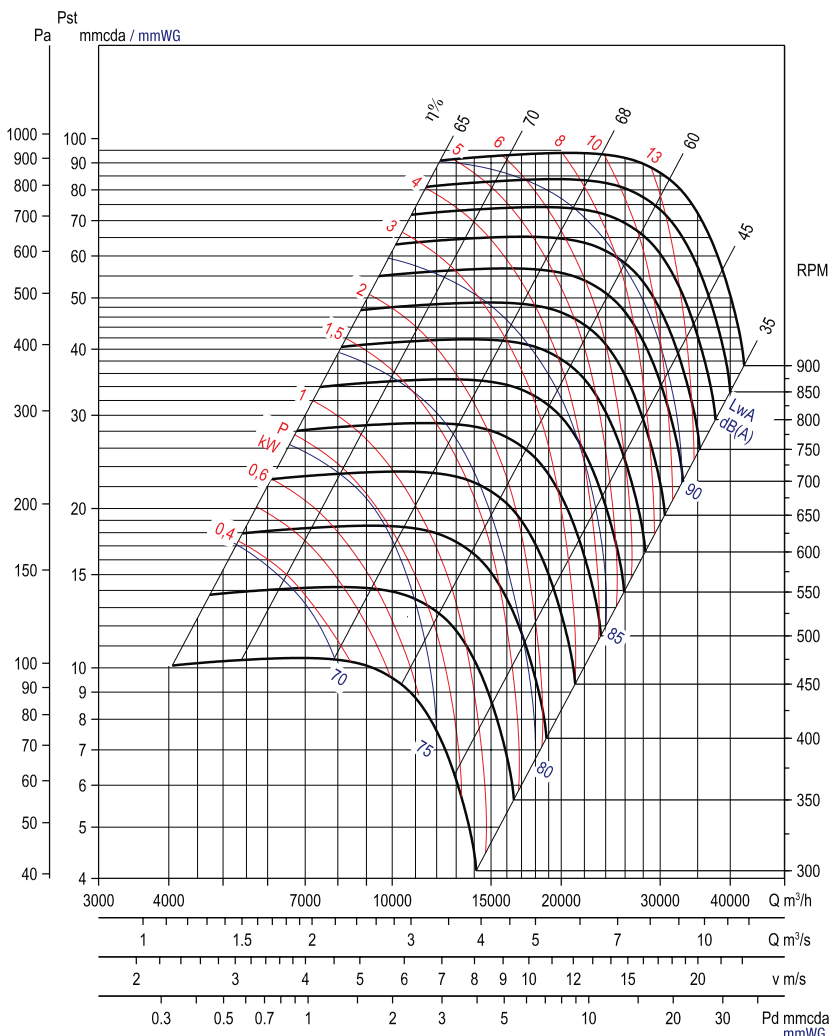

- **v-snaar gedreven ventilator**
- **gegalvaniseerd plaatstaal**
- **max. snelheid: 900 R.P.M.**
- **max. motorvermogen: 13kW**
- **luchttemp.: -20°C < T < +85°C**