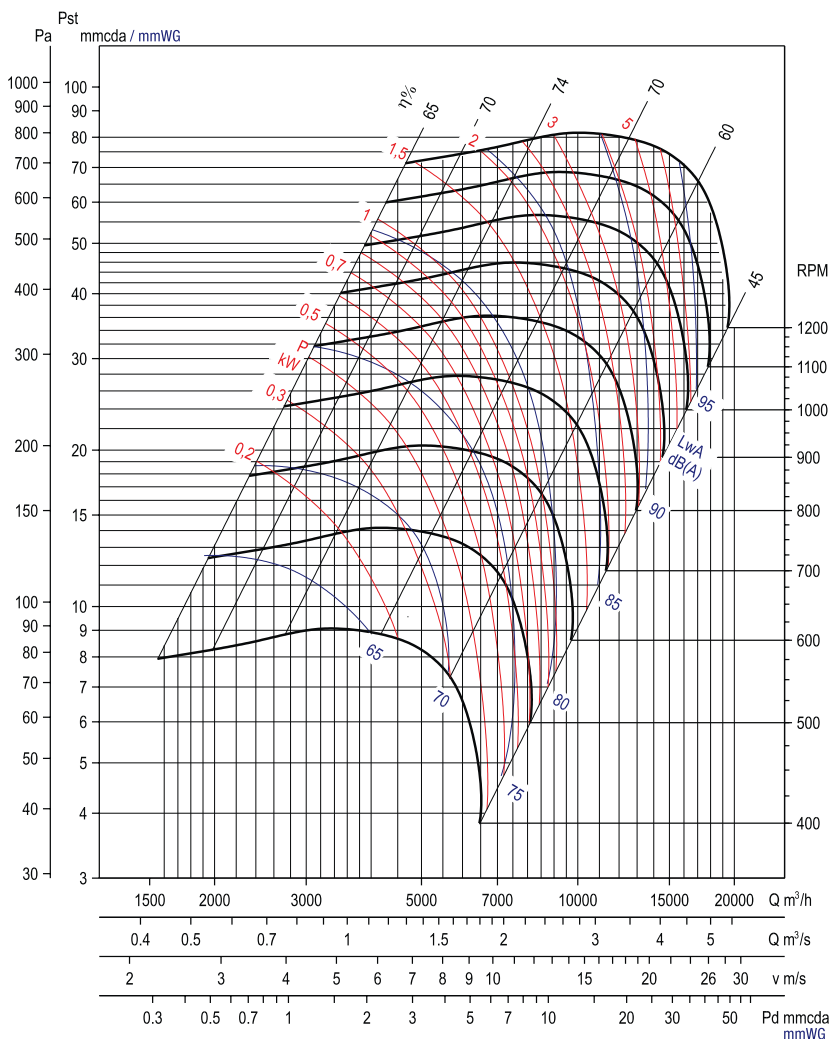

Ventilator: type RT/C

CHAYSOL

Artikelnummer: V 630011

DA 15/15

- v-snaar gedreven ventilator**
- gegalvaniseerd plaatstaal**
- max. snelheid: 1.300 R.P.M.**
- max. motorvermogen: 5,0kW**
- luchttemp.: -20°C < T < +85°C**

Geluidsspectrum	Hz	63	125	250	500	1000	2000	4000	8000
	dB(A)	24,6	15,1	14,2	8,2	4,8	5,8	9,6	15,5

- A 538 mm
- B 625 mm
- C 473 mm
- D 403 mm
- E 343 mm
- F 270 mm
- G 267 mm
- H 41 mm
- I 6 mm
- J 444 mm
- K 533 mm
- L 503 mm
- M 18 mm
- N 11 mm
- P 30 mm
- Q 533 mm
- S 79,5 mm
- T 692 mm
- Ø 25 mm