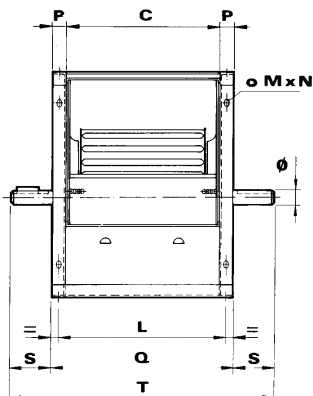

Ventilator: type RT/C

CHAYSOL

Artikelnummer: V 630011

DA 15/15

- v-snaar gedreven ventilator**
- gegalvaniseerd plaatstaal**
- max. snelheid: 1.300 R.P.M.**
- max. motorvermogen: 5,0kW**
- luchttemp.: -20°C < T < +85°C**

Geluidsspectrum	Hz	63	125	250	500	1000	2000	4000	8000
	dB(A)	24,6	15,1	14,2	8,2	4,8	5,8	9,6	15,5

- A 538 mm
- B 625 mm
- C 473 mm
- D 403 mm
- E 343 mm
- F 270 mm
- G 267 mm
- H 41 mm
- I 6 mm
- J 444 mm
- K 533 mm
- L 503 mm
- M 18 mm
- N 11 mm
- P 30 mm
- Q 533 mm
- S 79,5 mm
- T 692 mm
- Ø 25 mm