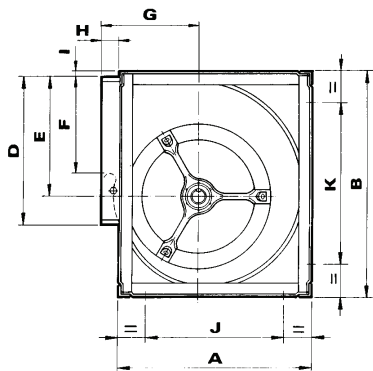

Ventilator: type RT/C

CHAYSOL

Artikelnummer: V 630011

DA 15/15

- v-snaar gedreven ventilator**
- gegalvaniseerd plaatstaal**
- max. snelheid: 1.300 R.P.M.**
- max. motorvermogen: 5,0kW**
- luchttemp.: -20°C < T < +85°C**

Geluidsspectrum	Hz	63	125	250	500	1000	2000	4000	8000
	dB(A)	24,6	15,1	14,2	8,2	4,8	5,8	9,6	15,5

- A 538 mm
- B 625 mm
- C 473 mm
- D 403 mm
- E 343 mm
- F 270 mm
- G 267 mm
- H 41 mm
- I 6 mm
- J 444 mm
- K 533 mm
- L 503 mm
- M 18 mm
- N 11 mm
- P 30 mm
- Q 533 mm
- S 79,5 mm
- T 692 mm
- Ø 25 mm