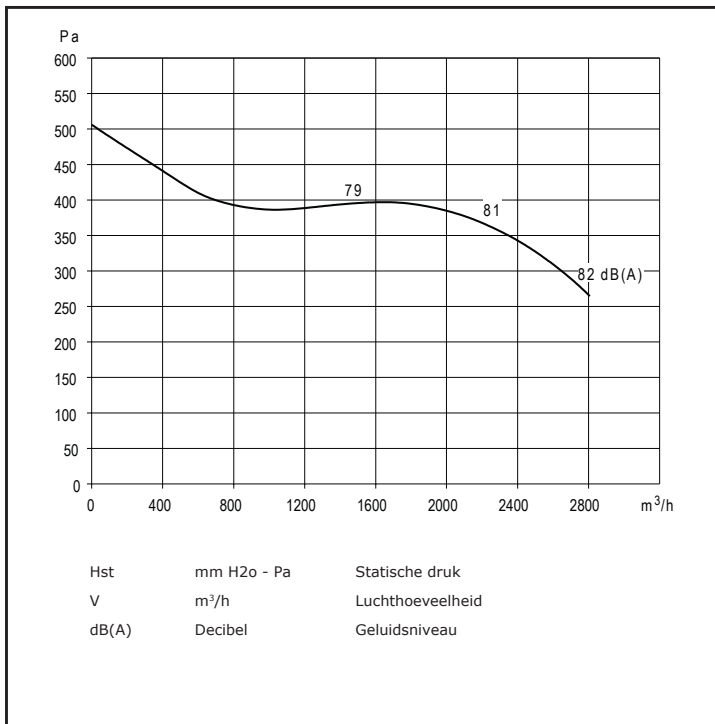

3.8 Ampère maximaal

direct gedreven ventilator

gesloten motor

thermische beveiliging

luchttemperatuur: -20°C < T < +50°C

gewicht: 16,4 kg

Bijbehorende 1 Fase 5-Standenregelaar in kunststof kast 230/1/50:

- TM 2-5
- 5 Ampère
- 255x180x150 mm