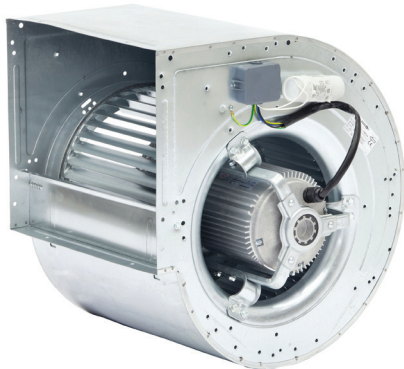

Ventilator: type CM/AL

CHAYSOL

Artikelnummer: V 720033

9/7

373 Watt

4P = 1.400 toeren

2.100 m³/h

230 Volt

3.8 Ampère maximaal

direct gedreven ventilator

gesloten motor

thermische beveiliging

luchttemperatuur: -20°C < T < +50°C

gewicht: 16,4 kg

Bijbehorende 1 Fase 5-Standenregelaar in kunststof kast 230/1/50:

- TM 2-5
- 5 Ampère
- 255x180x150 mm