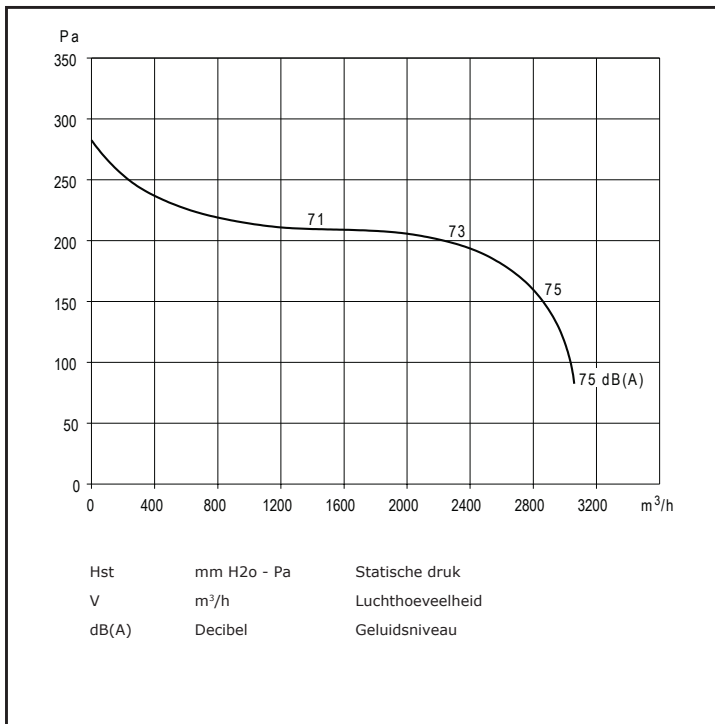

Ventilator: type RE

CHAYSOL

Artikelnummer: 5128962300

10/10 RE

245 Watt

6P = 900 toeren

3.000 m³/h

2.78 Ampère maximaal

230 Volt

180 Pa. extern

direct gedreven ventilator

gesloten motor

thermische beveiliging

luchttemperatuur: -20°C < T < +40°C

gewicht: 20,7 kg

Bijbehorende 1 Fase 5-Standenregelaar in kunststof kast 230/1/50:

- TM 2-3
- 3 Ampère
- 180x145x85 mm

Geluidsspectrum

Hz	63	125	250	500	1000	2000	4000	8000
dB(A)	32,5	22	14,5	8,5	4	5,5	9	16